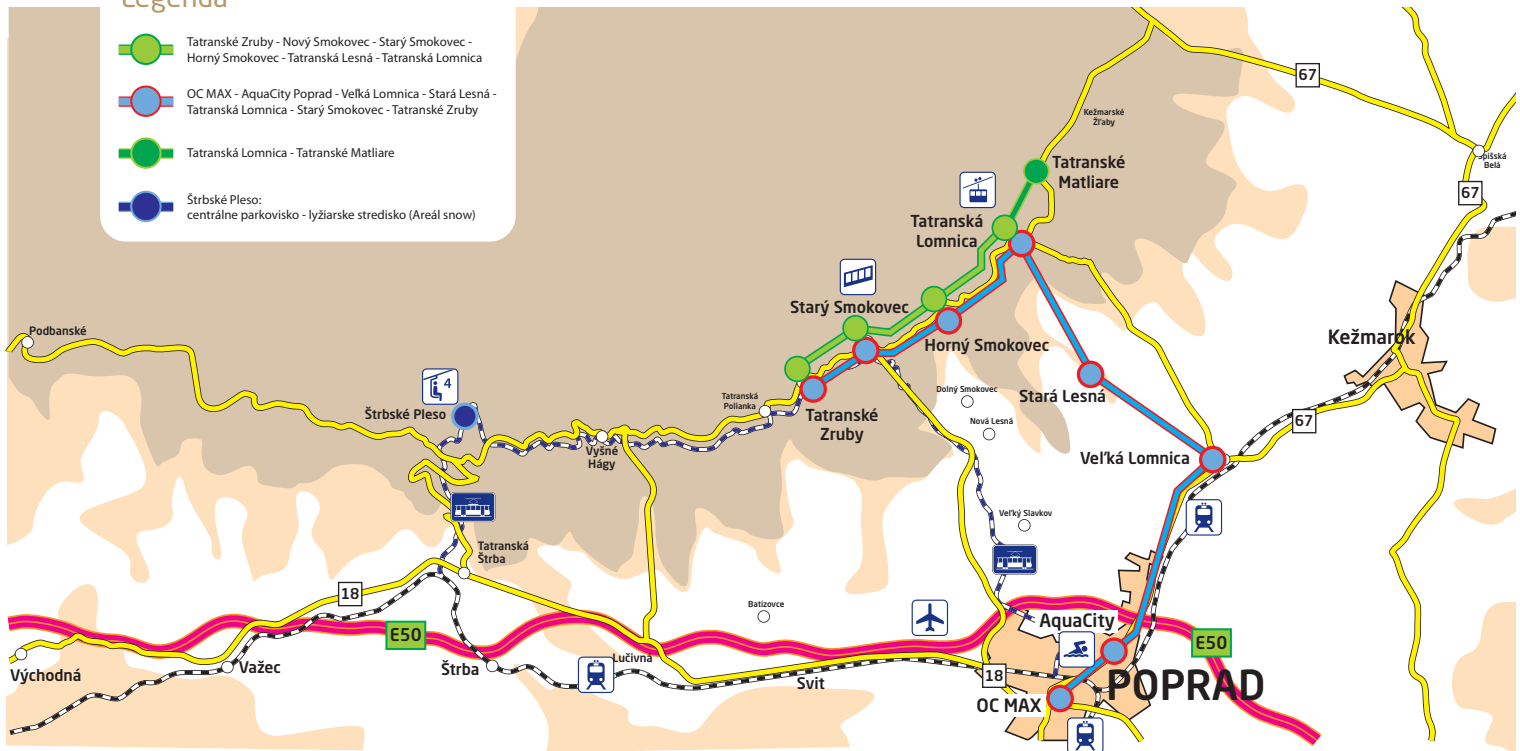

## Legenda

-  Tatranské Zruby - Nový Smokovec - Starý Smokovec - Horný Smokovec - Tatranská Lesná - Tatranská Lomnica
-  OC MAX - AquaCity Poprad - Veľká Lomnica - Stará Lesná - Tatranská Lomnica - Starý Smokovec - Tatranské Zruby
-  Tatranská Lomnica - Tatranské Matliare
-  Štrbské Pleso: centrálné parkovisko - lyžiarske stredisko (Areál snow)

# AQUA SKIBUS

Tatranská Lomnica, lyžiarske stredisko /ski resort - Starý Smokovec - Tatranské Zruby										Tatranské Zruby - Starý Smokovec - Tatranská Lomnica, lyžiarske stredisko /ski resort								
1	2	3	4	5	6	7	8	9	time	time	1	2	3	4	5	6	7	8
8:30	9:20	10:20	12:30	13:10	14:00	15:00	16:30	21:50		0:20	9:10	10:10	11:10	13:10	13:50	14:40	15:40	16:40
8:31	9:21	10:21	12:31	13:11	14:01	15:01	16:31	21:51	z		9:09	10:09	11:09	13:09	13:49	14:39	15:39	16:39
8:31	9:21	10:21	12:31	13:11	14:01	15:01	16:31	21:51	z		9:09	10:09	11:09	13:09	13:49	14:39	15:39	16:39
8:33	9:23	10:23	12:33	13:13	14:03	15:03	16:33	21:53	z		9:08	10:08	11:08	13:08	13:48	14:38	15:38	16:38
8:34	9:24	10:24	12:34	13:14	14:04	15:04	16:34	21:54	z		9:03	10:03	11:03	13:03	13:43	14:33	15:33	16:33
8:37	9:27	10:27	12:37	13:17	14:07	15:07	16:37	21:57	z		9:00	10:00	11:00	13:00	13:40	14:30	15:30	16:30
8:40	9:30	10:30	12:40	13:20	14:10	15:10	16:40	22:00			8:55	9:55	10:55	12:55	13:35	14:25	15:25	16:25
8:43	9:33	10:33	12:43	13:23	14:13	15:13	16:43	22:03	z		8:54	9:54	10:54	12:54	13:34	14:24	15:24	16:24
8:44	9:34	10:34	12:44	13:24	14:14	15:14	16:44	22:04	z		8:53	9:53	10:53	12:53	13:33	14:23	15:23	16:23
8:50	9:40	10:40	12:50	13:30	14:20	15:20	16:50	22:10	0:20		8:50	9:50	10:50	12:50	13:30	14:20	15:20	16:20
											Tatranské Zruby							